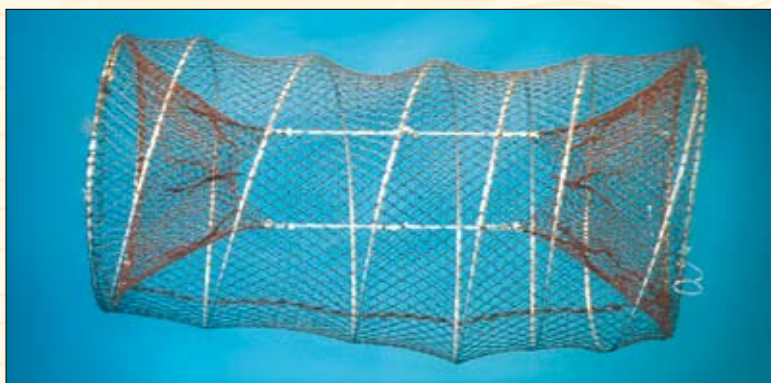

## KRABBERUSE

	Varenr.	Pris kr.
<b>49/4 krabberuse, grønt P.E.T. net 380/21, 49 masker, 2 kalve, 4 bøjler</b>		
Pr. sæt på rustfri stål bøjler: 2 ruser m/ 6 m rad 32 mm 9 ma	2812	495,00

## SPIRALRUSE, knudenet 11 eller 18 mm maskestørrelse

Udfoldet spiralruse.

Sammenklappet spiralruse.

Nyt produkt som ventes klar til salg fra 2009.