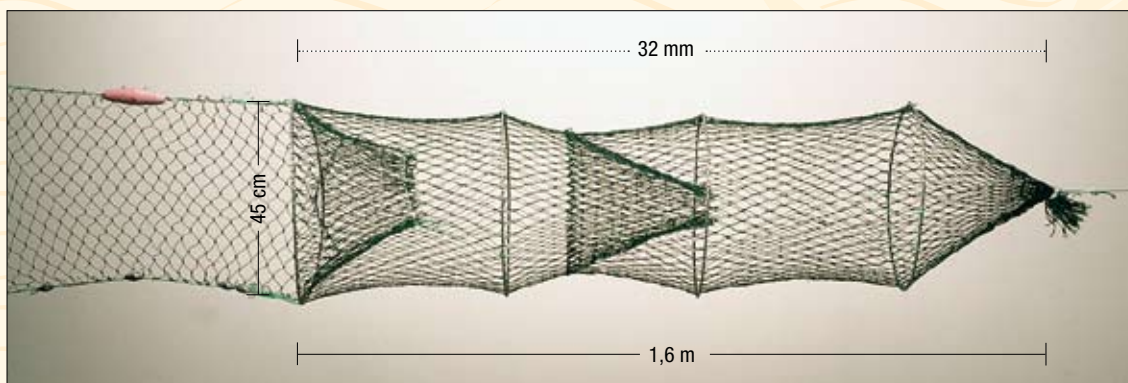

## KRABBERUSE

	Varenr.	Pris kr.
<b>49/4 krabberuse, grønt P.E.T. net 380/21, 49 masker, 2 kalve, 4 bøjler</b>		
Pr. sæt på rustfri stål bøjler: 2 ruser m/ 6 m rad 32 mm 9 ma	2812	495,00

## SPIRALRUSE, knudenet 11 eller 18 mm maskestørrelse

Udfoldet spiralruse.

Sammenklappet spiralruse.

Nyt produkt som ventes klar til salg fra 2009.